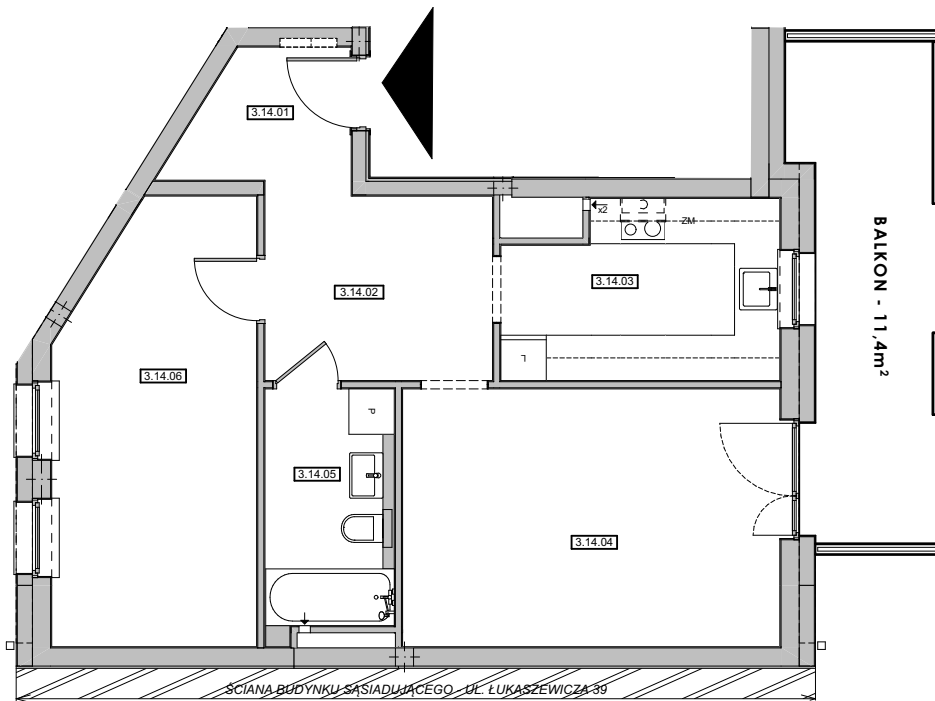

ŁUKASZEWICZA 37

BUDYNEK MIESZKALNY WIELORODZINNY
Z FUNKCJĄ USŁUGOWĄ W PARTERZE
ORAZ PARKINGIEM PODZIEMNYM

MIESZKANIE nr14

ZESTAWIENIE POWIERZCHNI _ PIĘTRO +3		
Numer	Nazwa pomieszczenia	Pow. w m2
<i>Mieszkanie nr 14</i>		
3.14.01	PRZEDPOKÓJ	3,61
3.14.02	KORYTARZ	7,58
3.14.03	KUCHNIA	8,16
3.14.04	POKÓJ DZIENNY	17,02
3.14.05	ŁAZIENKA	5,44
3.14.06	POKÓJ 1	14,94
		56,75 m²

piętro **3**

powyższe rysunki mają charakter poglądowy - podane powierzchnie lokali są orientacyjne, dokładny wymiar zostanie określony po dokonaniu inwentaryzacji budynku