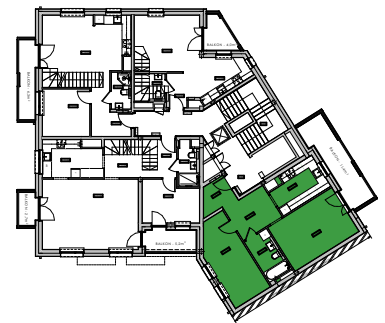

ŁUKASZEWICZA 37

BUDYNEK MIESZKALNY WIELORODZINNY
Z FUNKCJĄ USŁUGOWĄ W PARTERZE
ORAZ PARKINGIEM PODZIEMNYM

MIESZKANIE nr14

ZESTAWIENIE POWIERZCHNI _ PIĘTRO +3		
Numer	Nazwa pomieszczenia	Pow. w m2
<i>Mieszkanie nr 14</i>		
3.14.01	PRZEDPOKÓJ	3,61
3.14.02	KORYTARZ	7,58
3.14.03	KUCHNIA	8,16
3.14.04	POKÓJ DZIENNY	17,02
3.14.05	ŁAZIENKA	5,44
3.14.06	POKÓJ 1	14,94
		56,75 m²

piętro **3**

powyższe rysunki mają charakter poglądowy - podane powierzchnie lokali są orientacyjne, dokładny wymiar zostanie określony po dokonaniu inwentaryzacji budynku