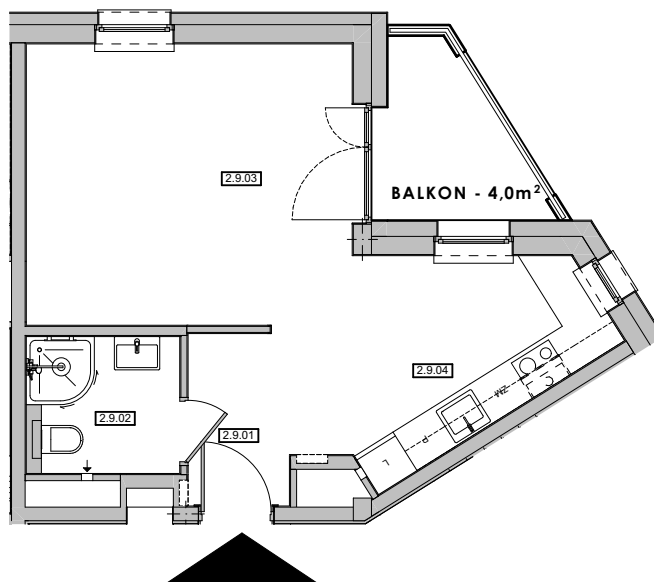

ŁUKASZEWICZA 37

BUDYNEK MIESZKALNY WIELORODZINNY
Z FUNKCJĄ USŁUGOWĄ W PARTERZE
ORAZ PARKINGIEM PODZIEMNYM

MIESZKANIE nr 9

ZESTAWIENIE POWIERZCHNI _ PIĘTRO +2		
Numer	Nazwa pomieszczenia	Pow. w m2
<i>Mieszkanie nr 9</i>		
2.9.01	PRZEDPOKÓJ	4,38
2.9.02	ŁAZIENKA	3,67
2.9.03	POKÓJ DZIENNY	16,15
2.9.04	KUCHNIA	7,59
		31,79 m²

piętro **2**

powyższe rysunki mają charakter poglądowy - podane powierzchnie lokali są orientacyjne, dokładny wymiar zostanie określony po dokonaniu inwentaryzacji budynku