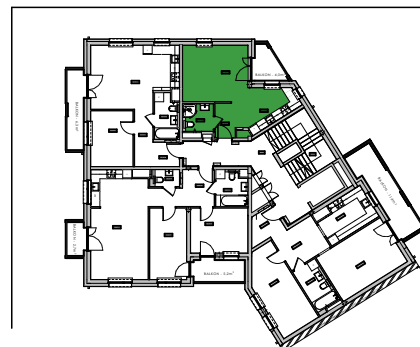

ŁUKASZEWICZA 37

BUDYNEK MIESZKALNY WIELORODZINNY
Z FUNKCJĄ USŁUGOWĄ W PARTERZE
ORAZ PARKINGIEM PODZIEMNYM

MIESZKANIE nr 9

ZESTAWIENIE POWIERZCHNI _ PIĘTRO +2		
Numer	Nazwa pomieszczenia	Pow. w m2
<i>Mieszkanie nr 9</i>		
2.9.01	PRZEDPOKÓJ	4,38
2.9.02	ŁAZIENKA	3,67
2.9.03	POKÓJ DZIENNY	16,15
2.9.04	KUCHNIA	7,59
		31,79 m²

piętro **2**

powyższe rysunki mają charakter poglądowy - podane powierzchnie lokali są orientacyjne, dokładny wymiar zostanie określony po dokonaniu inwentaryzacji budynku