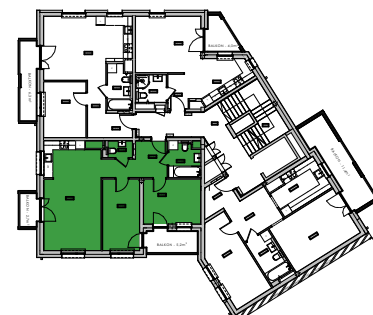

ŁUKASZEWICZA 37

BUDYNEK MIESZKALNY WIELORODZINNY
Z FUNKCJĄ USŁUGOWĄ W PARTERZE
ORAZ PARKINGIEM PODZIEMNYM

MIESZKANIE nr 7

ZESTAWIENIE POWIERZCHNI _ PIĘTRO +2		
Numer	Nazwa pomieszczenia	Pow. w m2
<i>Mieszkanie nr 7</i>		
2.7.01	PRZEDPOKÓJ	7,84
2.7.02	ŁAZIENKA	4,76
2.7.03	POKÓJ 1	11,23
2.7.04	POKÓJ 2	11,47
2.7.05	POKÓJ DZIENNY Z ANEKSEM KUCHENNYM	26,77
2.7.06	WC	2,12
		64,19 m²

piętro **2**

powyższe rysunki mają charakter poglądowy - podane powierzchnie lokali są orientacyjne, dokładny wymiar zostanie określony po dokonaniu inwentaryzacji budynku