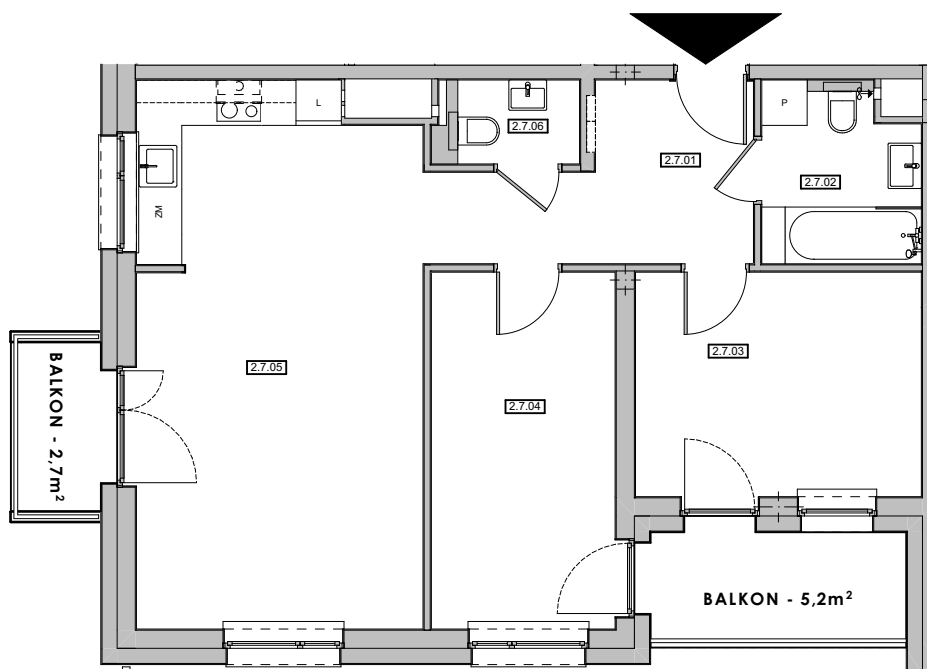

ŁUKASZEWICZA 37

BUDYNEK MIESZKALNY WIELORODZINNY
Z FUNKCJĄ USŁUGOWĄ W PARTERZE
ORAZ PARKINGIEM PODZIEMNYM

MIESZKANIE nr 7

ZESTAWIENIE POWIERZCHNI _ PIĘTRO +2		
Numer	Nazwa pomieszczenia	Pow. w m2
<i>Mieszkanie nr 7</i>		
2.7.01	PRZEDPOKÓJ	7,84
2.7.02	ŁAZIENKA	4,76
2.7.03	POKÓJ 1	11,23
2.7.04	POKÓJ 2	11,47
2.7.05	POKÓJ DZIENNY Z ANEKSEM KUCHENNYM	26,77
2.7.06	WC	2,12
		64,19 m²

piętro **2**

powyższe rysunki mają charakter poglądowy - podane powierzchnie lokali są orientacyjne, dokładny wymiar zostanie określony po dokonaniu inwentaryzacji budynku