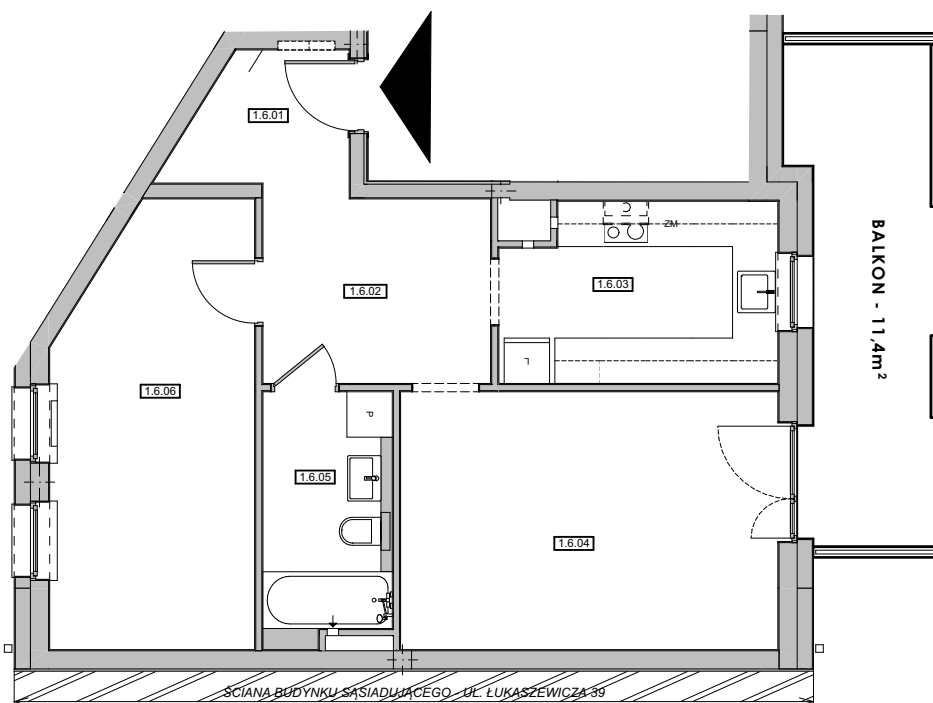

# ŁUKASZEWICZA 37

BUDYNEK MIESZKALNY WIELORODZINNY  
Z FUNKCJĄ USŁUGOWĄ W PARTERZE  
ORAZ PARKINGIEM PODZIEMNYM

**MIESZKANIE nr 6**

ZESTAWIENIE POWIERZCHNI _ PIĘTRO +1		
Numer	Nazwa pomieszczenia	Pow. w m2
<i>Mieszkanie nr 6</i>		
1.6.01	PRZEDPOKÓJ	3,61
1.6.02	KORYTARZ	7,58
1.6.03	KUCHNIA	8,41
1.6.04	POKÓJ DZIENNY	17,02
1.6.05	ŁAZIENKA	5,56
1.6.06	POKÓJ 1	14,94
		<b>57,12 m<sup>2</sup></b>

piętro **1**

powyższe rysunki mają charakter poglądowy - podane powierzchnie lokali są orientacyjne, dokładny wymiar zostanie określony po dokonaniu inwentaryzacji budynku