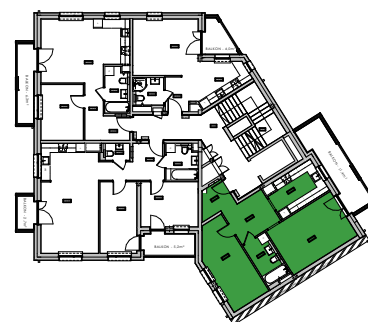

# ŁUKASZEWICZA 37

BUDYNEK MIESZKALNY WIELORODZINNY  
Z FUNKCJĄ USŁUGOWĄ W PARTERZE  
ORAZ PARKINGIEM PODZIEMNYM

**MIESZKANIE nr 6**

ZESTAWIENIE POWIERZCHNI _ PIĘTRO +1		
Numer	Nazwa pomieszczenia	Pow. w m2
<i>Mieszkanie nr 6</i>		
1.6.01	PRZEDPOKÓJ	3,61
1.6.02	KORYTARZ	7,58
1.6.03	KUCHNIA	8,41
1.6.04	POKÓJ DZIENNY	17,02
1.6.05	ŁAZIENKA	5,56
1.6.06	POKÓJ 1	14,94
		<b>57,12 m<sup>2</sup></b>

piętro **1**

powyższe rysunki mają charakter poglądowy - podane powierzchnie lokali są orientacyjne, dokładny wymiar zostanie określony po dokonaniu inwentaryzacji budynku