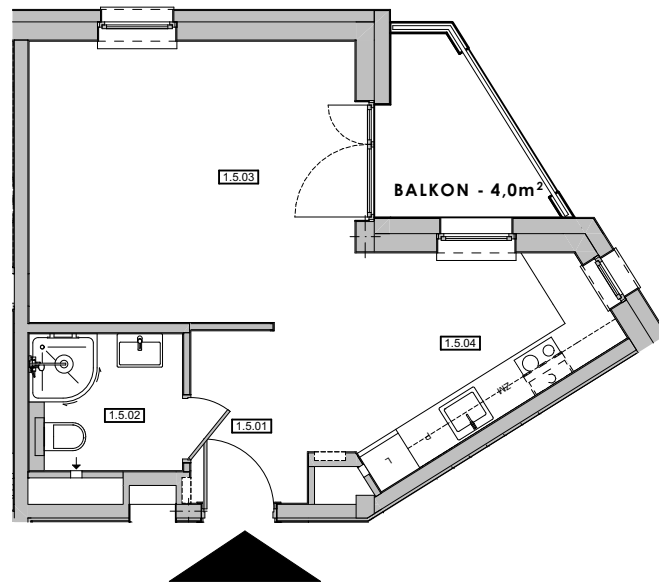

ŁUKASZEWICZA 37

BUDYNEK MIESZKALNY WIELORODZINNY
Z FUNKCJĄ USŁUGOWĄ W PARTERZE
ORAZ PARKINGIEM PODZIEMNYM

MIESZKANIE nr 5

ZESTAWIENIE POWIERZCHNI _ PIĘTRO +1		
Numer	Nazwa pomieszczenia	Pow. w m2
<i>Mieszkanie nr 5</i>		
1.5.01	PRZEDPOKÓJ	4,52
1.5.02	ŁAZIENKA	3,67
1.5.03	POKÓJ DZIENNY	16,15
1.5.04	KUCHNIA	7,59
		31,93 m²

piętro **1**

powyższe rysunki mają charakter poglądowy - podane powierzchnie lokali są orientacyjne, dokładny wymiar zostanie określony po dokonaniu inwentaryzacji budynku