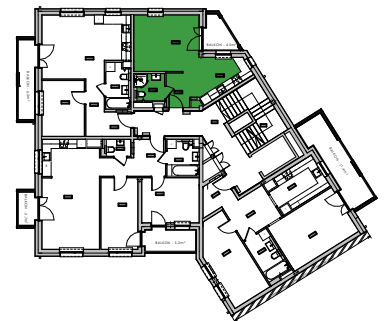

ŁUKASZEWICZA 37

BUDYNEK MIESZKALNY WIELORODZINNY
Z FUNKCJĄ USŁUGOWĄ W PARTERZE
ORAZ PARKINGIEM PODZIEMNYM

MIESZKANIE nr 5

ZESTAWIENIE POWIERZCHNI _ PIĘTRO +1		
Numer	Nazwa pomieszczenia	Pow. w m2
<i>Mieszkanie nr 5</i>		
1.5.01	PRZEDPOKÓJ	4,52
1.5.02	ŁAZIENKA	3,67
1.5.03	POKÓJ DZIENNY	16,15
1.5.04	KUCHNIA	7,59
		31,93 m²

piętro **1**

powyższe rysunki mają charakter poglądowy - podane powierzchnie lokali są orientacyjne, dokładny wymiar zostanie określony po dokonaniu inwentaryzacji budynku