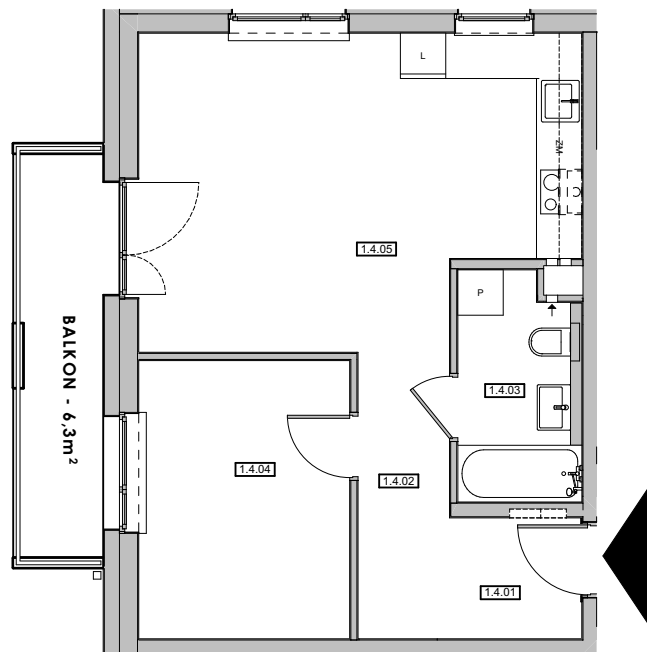

ŁUKASZEWICZA 37

BUDYNEK MIESZKALNY WIELORODZINNY
Z FUNKCJĄ USŁUGOWĄ W PARTERZE
ORAZ PARKINGIEM PODZIEMNYM

MIESZKANIE nr 4

ZESTAWIENIE POWIERZCHNI _ PIĘTRO +1		
Numer	Nazwa pomieszczenia	Pow. w m2
<i>Mieszkanie nr 4</i>		
1.4.01	PRZEDPOKÓJ	2,80
1.4.02	KORYTARZ	4,59
1.4.03	ŁAZIENKA	4,77
1.4.04	POKÓJ 1	10,27
1.4.05	POKÓJ DZIENNY Z ANEKSEM KUCH.	22,56
		44,99 m²

piętro **1**

powyższe rysunki mają charakter poglądowy - podane powierzchnie lokali są orientacyjne, dokładny wymiar zostanie określony po dokonaniu inwentaryzacji budynku