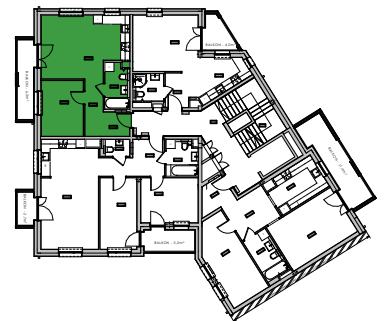

ŁUKASZEWICZA 37

BUDYNEK MIESZKALNY WIELORODZINNY
Z FUNKCJĄ USŁUGOWĄ W PARTERZE
ORAZ PARKINGIEM PODZIEMNYM

MIESZKANIE nr 4

ZESTAWIENIE POWIERZCHNI _ PIĘTRO +1		
Numer	Nazwa pomieszczenia	Pow. w m2
<i>Mieszkanie nr 4</i>		
1.4.01	PRZEDPOKÓJ	2,80
1.4.02	KORYTARZ	4,59
1.4.03	ŁAZIENKA	4,77
1.4.04	POKÓJ 1	10,27
1.4.05	POKÓJ DZIENNY Z ANEKSEM KUCH.	22,56
		44,99 m²

piętro **1**

powyższe rysunki mają charakter poglądowy - podane powierzchnie lokali są orientacyjne, dokładny wymiar zostanie określony po dokonaniu inwentaryzacji budynku