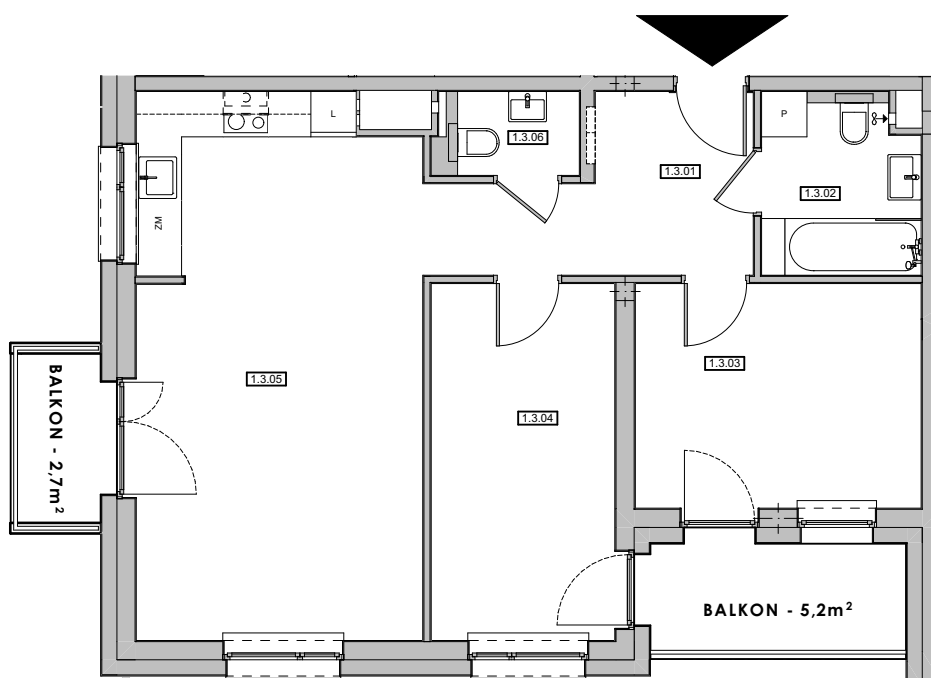

ŁUKASZEWICZA 37

BUDYNEK MIESZKALNY WIELORODZINNY
Z FUNKCJĄ USŁUGOWĄ W PARTERZE
ORAZ PARKINGIEM PODZIEMNYM

MIESZKANIE nr 3

ZESTAWIENIE POWIERZCHNI _ PIĘTRO +1		
Numer	Nazwa pomieszczenia	Pow. w m2
<i>Mieszkanie nr 3</i>		
1.3.01	PRZEDPOKÓJ	7,84
1.3.02	ŁAZIENKA	4,88
1.3.03	POKÓJ 1	11,23
1.3.04	POKÓJ 2	11,47
1.3.05	POKÓJ DZIENNY Z ANEKSEM KUCHENNYM	26,89
1.3.06	WC	2,12
		64,43 m²

piętro **1**

powyższe rysunki mają charakter poglądowy - podane powierzchnie lokali są orientacyjne, dokładny wymiar zostanie określony po dokonaniu inwentaryzacji budynku