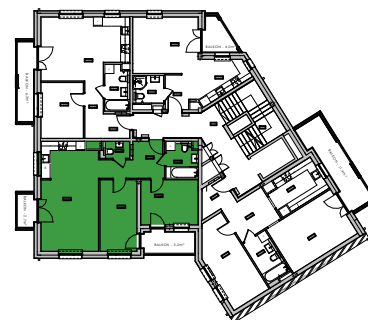

ŁUKASZEWICZA 37

BUDYNEK MIESZKALNY WIELORODZINNY
Z FUNKCJĄ USŁUGOWĄ W PARTERZE
ORAZ PARKINGIEM PODZIEMNYM

MIESZKANIE nr 3

ZESTAWIENIE POWIERZCHNI _ PIĘTRO +1		
Numer	Nazwa pomieszczenia	Pow. w m2
<i>Mieszkanie nr 3</i>		
1.3.01	PRZEDPOKÓJ	7,84
1.3.02	ŁAZIENKA	4,88
1.3.03	POKÓJ 1	11,23
1.3.04	POKÓJ 2	11,47
1.3.05	POKÓJ DZIENNY Z ANEKSEM KUCHENNYM	26,89
1.3.06	WC	2,12
		64,43 m²

piętro **1**

powyższe rysunki mają charakter poglądowy - podane powierzchnie lokali są orientacyjne, dokładny wymiar zostanie określony po dokonaniu inwentaryzacji budynku