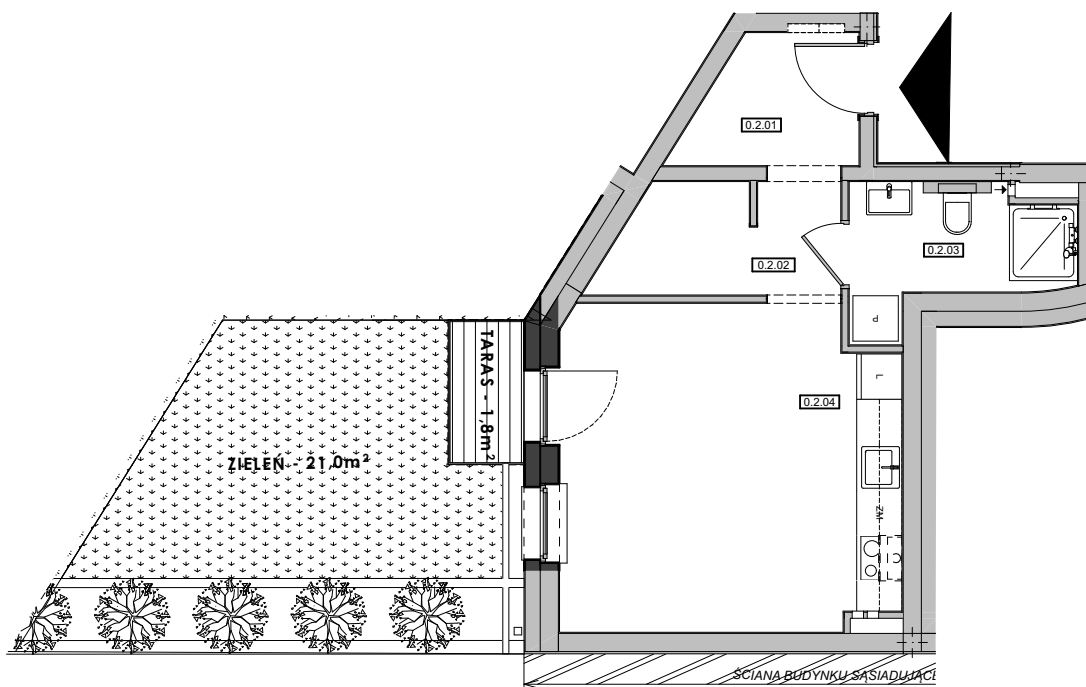

ŁUKASZEWICZA 37

BUDYNEK MIESZKALNY WIELORODZINNY
Z FUNKCJĄ USŁUGOWĄ W PARTERZE
ORAZ PARKINGIEM PODZIEMNYM

MIESZKANIE nr 2

ZESTAWIENIE POWIERZCHNI _ PARTER

Numer	Nazwa pomieszczenia	Pow. w m2
<i>Mieszkanie nr 2</i>		
0.2.01	PRZEDPOKÓJ	3,61
0.2.02	KORYTARZ	4,37
0.2.03	ŁAZIENKA	4,59
0.2.04	POKÓJ DZIENNY Z ANEKSEM KUCHENNYM	18,91
		31,48 m²

piętro **0**

powyższe rysunki mają charakter poglądowy - podane powierzchnie lokali są orientacyjne, dokładny wymiar zostanie określony po dokonaniu inwentaryzacji budynku