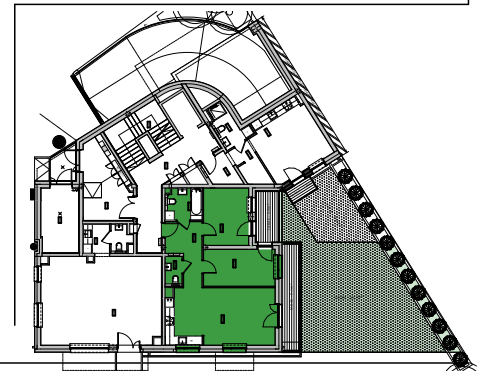

ŁUKASZEWICZA 37

BUDYNEK MIESZKALNY WIELORODZINNY
Z FUNKCJĄ USŁUGOWĄ W PARTERZE
ORAZ PARKINGIEM PODZIEMNYM

MIESZKANIE nr 1

ZESTAWIENIE POWIERZCHNI _ PARTER

Numer	Nazwa pomieszczenia	Pow. w m2
Mieszkanie nr 1		
0.1.01	PRZEDPOKÓJ	7,84
0.1.02	ŁAZIENKA	4,94
0.1.03	POKÓJ 1	11,23
0.1.04	POKÓJ 2	11,47
0.1.05	POKÓJ DZIENNY Z ANEKSEM KUCHENNYM	27,01
0.1.06	WC	2,18
		64,67 m²

piętro **0**

powyższe rysunki mają charakter poglądowy - podane powierzchnie lokali są orientacyjne, dokładny wymiar zostanie określony po dokonaniu inwentaryzacji budynku