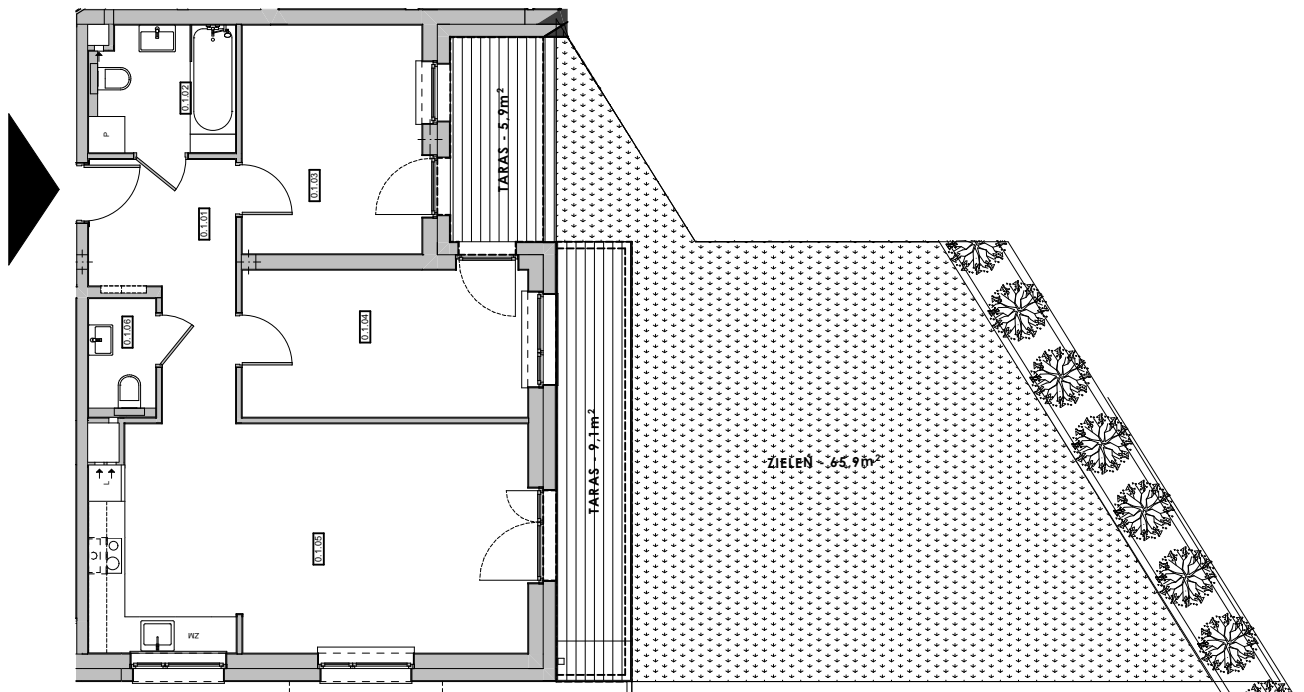

ŁUKASZEWICZA 37

BUDYNEK MIESZKALNY WIELORODZINNY
Z FUNKCJĄ USŁUGOWĄ W PARTERZE
ORAZ PARKINGIEM PODZIEMNYM

MIESZKANIE nr 1

ZESTAWIENIE POWIERZCHNI _ PARTER

Numer	Nazwa pomieszczenia	Pow. w m2
Mieszkanie nr 1		
0.1.01	PRZEDPOKÓJ	7,84
0.1.02	ŁAZIENKA	4,94
0.1.03	POKÓJ 1	11,23
0.1.04	POKÓJ 2	11,47
0.1.05	POKÓJ DZIENNY Z ANEKSEM KUCHENNYM	27,01
0.1.06	WC	2,18
		64,67 m²

piętro **0**

powyższe rysunki mają charakter poglądowy - podane powierzchnie lokali są orientacyjne, dokładny wymiar zostanie określony po dokonaniu inwentaryzacji budynku